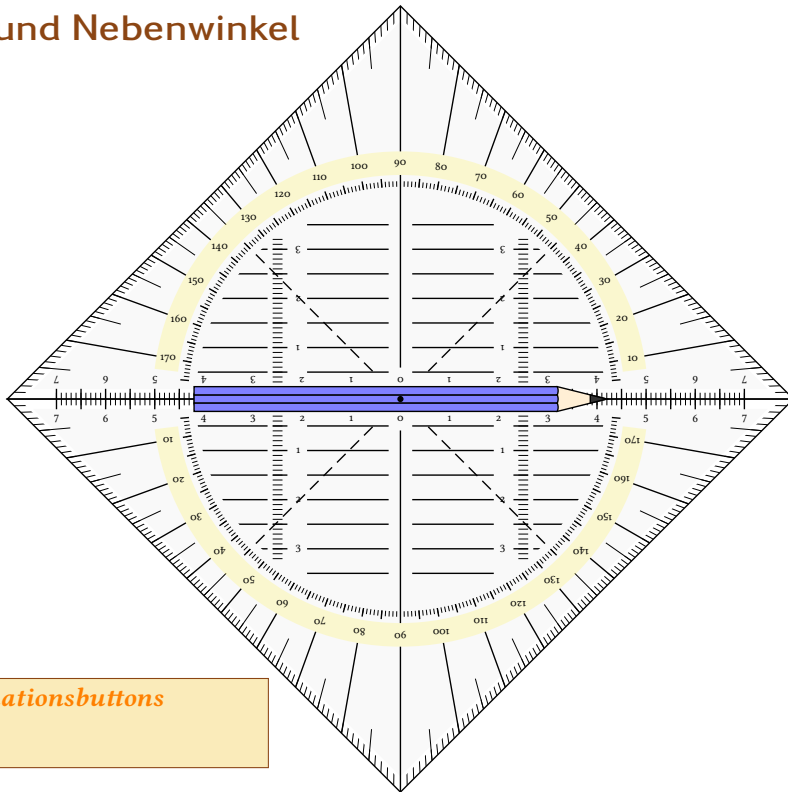

Rhön-Gymnasium Bad Neustadt

Animation zu Scheitel- und Wechselwinkeln

Jürgen Gilg und Thomas Söll

Scheitel- und Nebenwinkel

Animationsbuttons